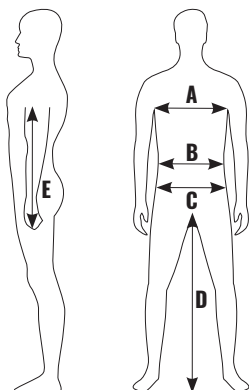

SIZE CHARTS / TALLAS

BODY MEASUREMENT / MEDIDA DEL CUERPO

A. CHEST MEASUREMENT - MEDIDA DE PECHO

To measure the chest perimeter, place the tape measure at the largest place of the chest, with normal breathing.
Para medir el perímetro del pecho colocar la cinta métrica en la parte más gruesa del pecho con respiración normal.

B. WAIST MEASUREMENT - MEDIDA DE TALLE

To measure the waist perimeter, place the tape measure under your last ribs on the belly area.
Para medir el perímetro de la talle colocar la cinta métrica por debajo de las últimas costillas, en el nivel del vientre.

C. HIP MEASUREMENT - MEDIDA DE BAJO

To measure hips perimeter, place the tape measure in the middle of your hips, including buttocks, on the larger area.
Para medir el perímetro de la cadera, colocar la cinta métrica a la altura de la cadera, incluyendo los glúteos, en la parte más ancha.

D. HEIGHT CROTCH/GROUND - ALTURA ENTREPIERNA/SUELO

E. BOTTOM MEASUREMENT - MEDIDA DE BAJO

MENS JACKETS & SUITS / CAZADORA & MONO HOMBRE

- MODELS/MODELOS -					
	A(cm)	B(cm)	C(cm)	EU	IT
XS	88	75	90	44	46
S	92	79	94	46	48
M	96	83	98	48	50
L	100	87	102	50	52
XL	106	93	108	52/54	54/56
2XL	112	99	114	56/58	58
3XL	118	105	120	58/60	60/62
4XL	124	111	126	62	64
5XL	130	117	132	64	66/68